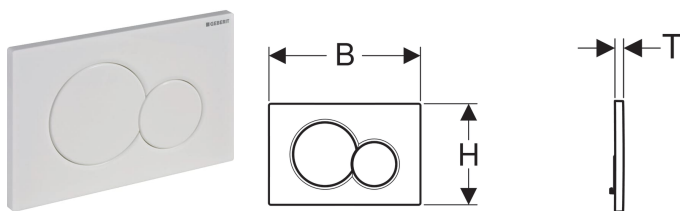

Clapetă de acționare Geberit Sigma01, pentru spălare cu două volume de apă

Imagine exemplificativă

Domenii de utilizare

- Pentru acționarea spălării la rezervoare încastrate Geberit Sigma

Caracteristici

- Acționare din față
- Tije de acționare izolate fonic, reglaj rapid fără unelte

Date tehnice

Forța de acționare | < 20 N

Lista elementelor livrate

- Ramă de montare
- 2 tije de distanțare
- 2 tije de acționare

Cod art.	Culoare / suprafață	Material	B	H	T	
115.770.11.5	Alb alpin	Plastic	24.6 cm	16.4 cm	1.3 cm	
115.770.21.5	Cromat lucios	Plastic	24.6 cm	16.4 cm	1.3 cm	
115.770.46.5	Cromat mat	Plastic	24.6 cm	16.4 cm	1.3 cm	
115.770.DT.5	Alamă prețioasă, galvanizată	Plastic	24.6 cm	16.4 cm	1.3 cm	
115.770.DW.5	Negru intens RAL 9005	Plastic	24.6 cm	16.4 cm	1.3 cm	
115.770.KA.5	Placă: cromat lucios Taste: cromat mat	Plastic	24.6 cm	16.4 cm	1.3 cm	
115.770.JQ.5	Crom mat lăcuit, easy-to-cl-căptușit	Plastic	24.6 cm	16.4 cm	1.3 cm	Nou

Accesorii

- Inserție pentru Geberit DuoFresh Stick, pentru rezervor încastreat Sigma 12 cm
- Inserție pentru Geberit DuoFresh Stick, pentru rezervor încastreat Sigma 8 cm
- Modul Geberit DuoFresh cu declanșare automată și inserție pentru Geberit DuoFresh Stick, pentru rezervor încastreat Sigma 12 cm
- Modul Geberit DuoFresh cu declanșare automată și inserție pentru Geberit DuoFresh Stick, pentru rezervor încastreat Sigma 8 cm
- Modul Geberit DuoFresh cu acționare manuală și inserție pentru batonul de curățare Geberit DuoFresh Stick, pentru rezervor încastreat Sigma 12 cm
- Modul Geberit DuoFresh cu acționare manuală și inserție pentru batonul de curățare Geberit DuoFresh Stick, pentru rezervor încastreat Sigma 8 cm
- Set de prelungire Geberit pentru rezervor încastreat Sigma, Omega și Kappa